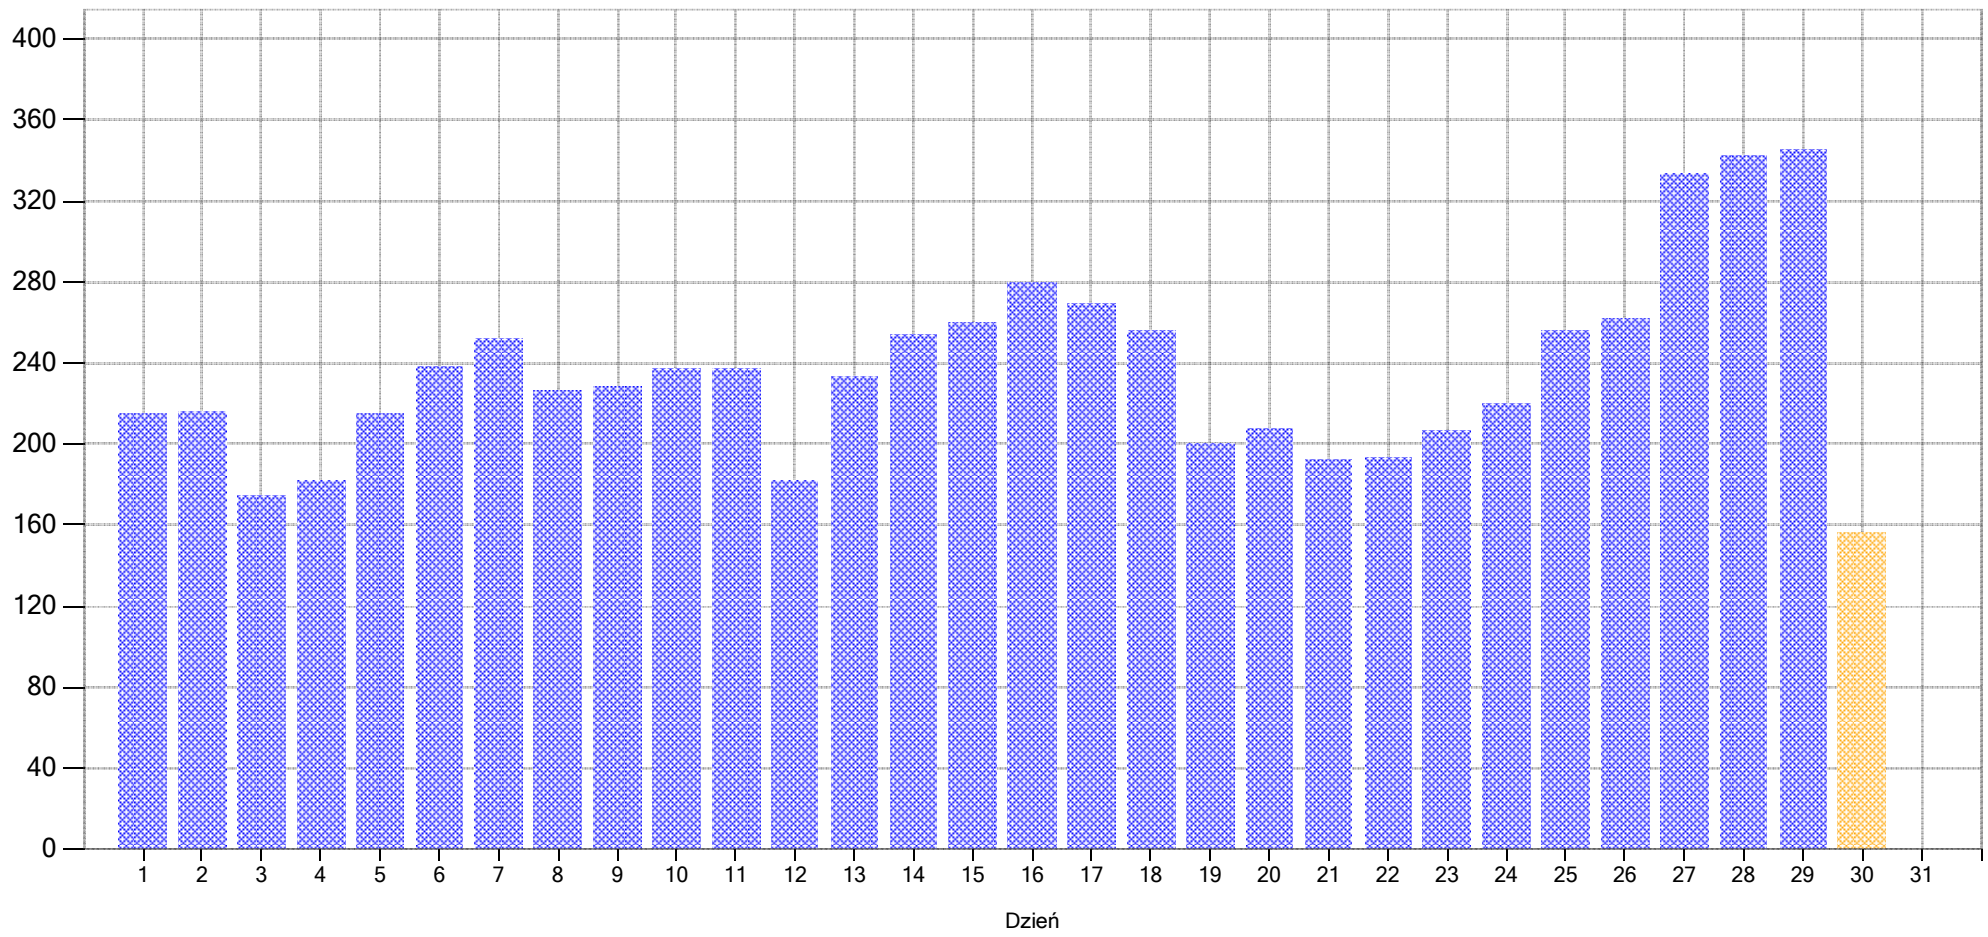

**Wykres z miesiąca: styczeń 2012**

Grupa: Nowa grupa 1

Adres: ; ; ; tel.:

Typ urządzenia: MacR4 Numer serijny: 221 - PLUM, Ignatki 27a

**styczeń 2012**

dVbh

Data i czas: 01-01-2012 22:00

Suma przyrostów= 215,00 m3

Legenda:

- Dane nieciągłe

- Dane zerowe

- Dane poprawne

Data wydruku: 2012-02-10 17:10:52

Wersja demonstracyjna zarejestrowana na (Demo version registered) : DEMO , ważna do (expiration date): 2012-03-01