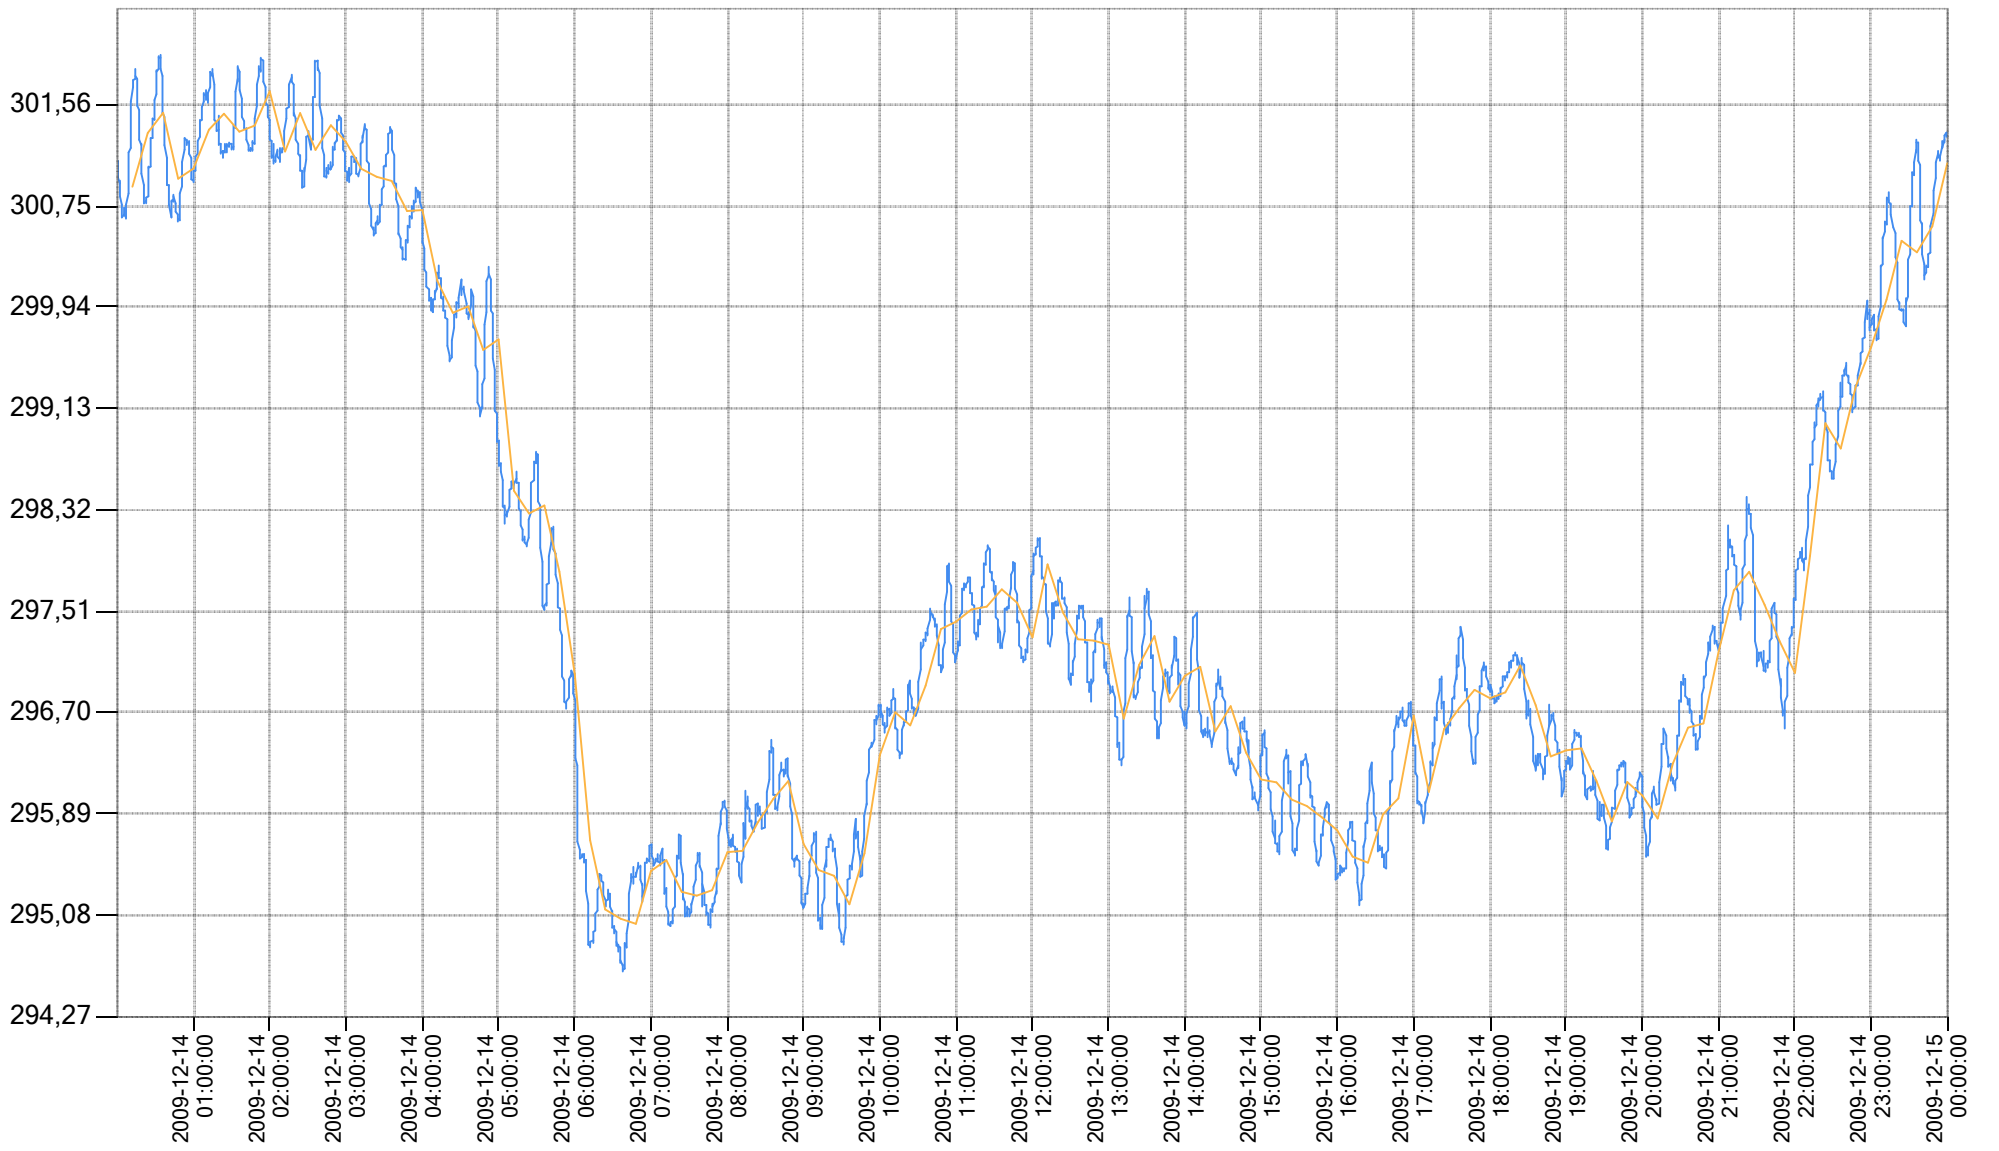

**Wykres danych rejestrowanych z okresu: od 2009-12-14 00:00:00 do 2009-12-15 00:00:00**

Stacja: Stacja Redukcyjna, Adres: ; ; ; tel.: ,

Urządzenie: MacREJ II, numer seryjny: 93120J

— P1 [kPa] p. chwilowy — P1 [kPa] p. rejestrowany